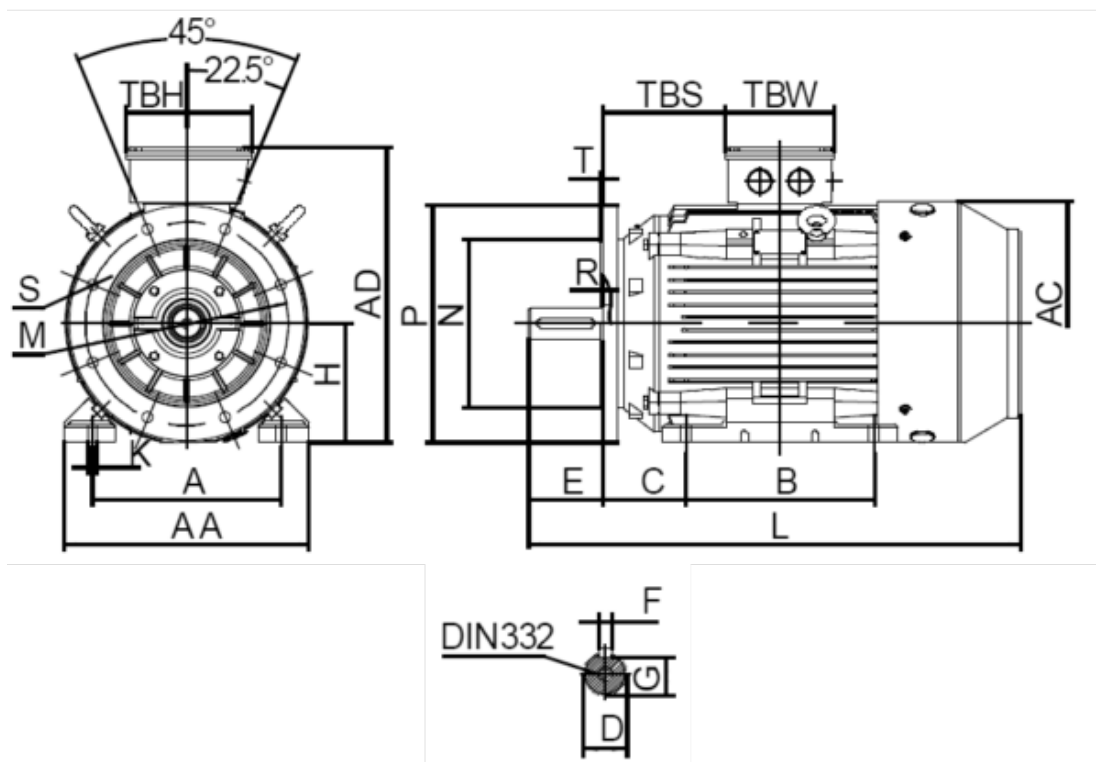

Varenummer: 250305500427  
 Beskrivelse: Kleedrive T3C 250M-4 55.0KW 1400 o/min  
 3x400/690V 50HZ IP55 B35 Eff=94,6%

## Mål

A = 406	F = 18	TBW = 218
AA = 484	G = 58	
AC = Ø506	H = 250	
AD = 616	HD = 366	
B = 349	K = Ø24	
C = 168	L = 915	
D = Ø65	TBH = 260	
E = 140	TBS = 233	